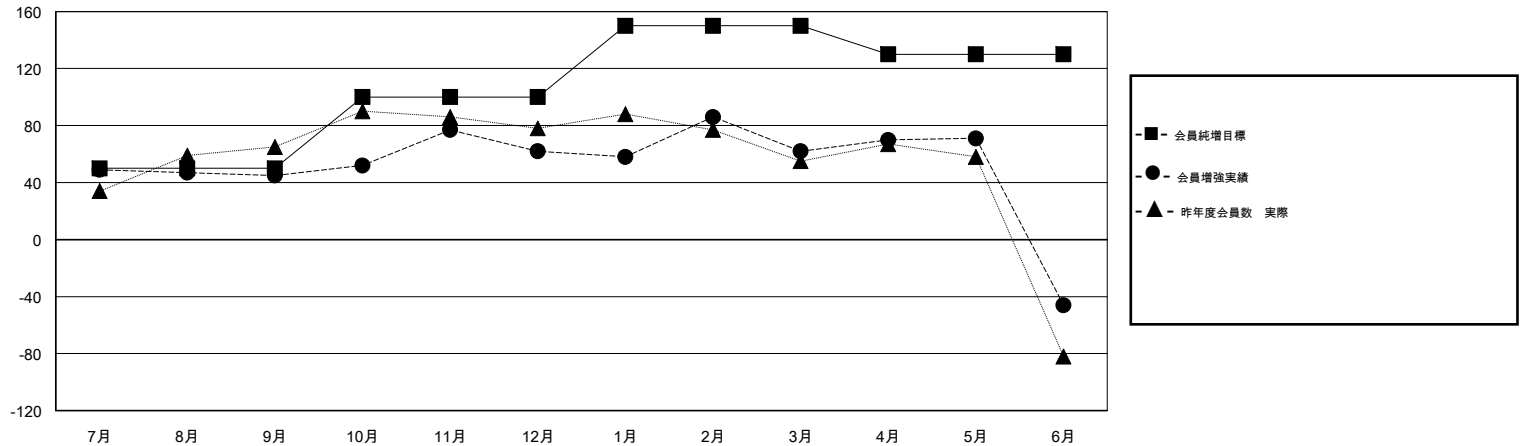

# MONTHLY MEMBERSHIP PROGRESS REPORT

District 336 C

Results as of: 06/30/2018

GMT: MASAYOSHI MARUYAMA, YASUHISA NAKAMURA

地域 JAPAN

GMT会則地域

クラブ			
結果 : 2017-2018			
四半期	新クラブ目標	新クラブ	解散クラブ
7月/8月/9月	0	0	0
10月/11月/12月	0	0	0
1月/2月/3月	0	0	0
4月/5月/6月	1	0	3

名			
結果 : 2017-2018			
四半期	会員純増目標	会員増強実績	退会者(転籍を含む) 実際
7月/8月/9月	50	94	47
10月/11月/12月	50	56	39
1月/2月/3月	50	67	66
4月/5月/6月	-20	52	153

新クラブ目標及び実績累計

会員目標及び実績累計

解散クラブ: 3	72 CLUBS OF 95 一名以上の新会員を登録	<b>男女別</b>
退会者		男性 2,788 (83.47%)
物故会員 31		女性 552 (16.53%)
クラブ解散 22		女性%年度目標: 20%
その他 252	<a href="#">会員累計データを見るには、ここをクリック</a>	世帯主/家族会員合計 0
合計 305		国際会費半額の家族会員 0